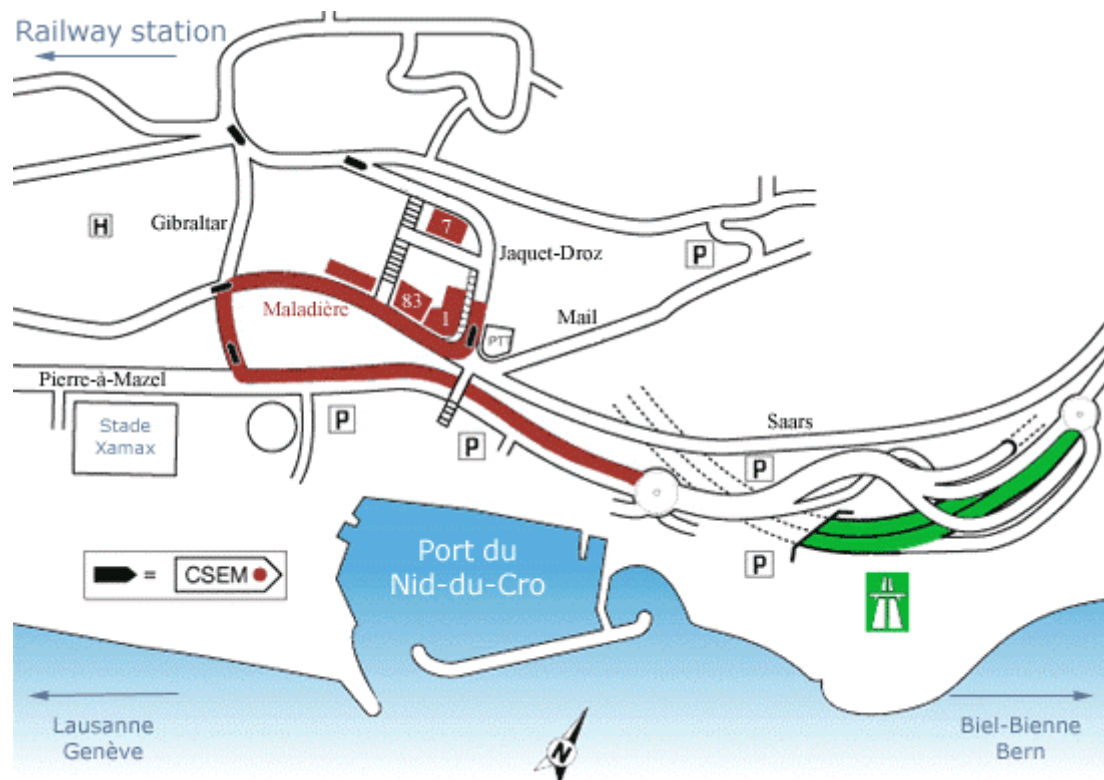

ACCES

En voiture :

- Autoroute sortie "Neuchâtel Maladière".
- Au rond-point, suivre "Neuchâtel Centre".
- Au second feu, tourner à droite puis encore une fois à droite.
- L'entrée principale de CENTREDOC et du CSEM se situe à 200 m environ.

GPS: 46.9975° N, 6.9475° E

Jaquet-Droz 1	Tél: +41 (0)32 720 51 31
CH-2007 Neuchâtel	Fax: +41 (0)32 720 57 51
Switzerland	E-mail: info@centredoc.ch