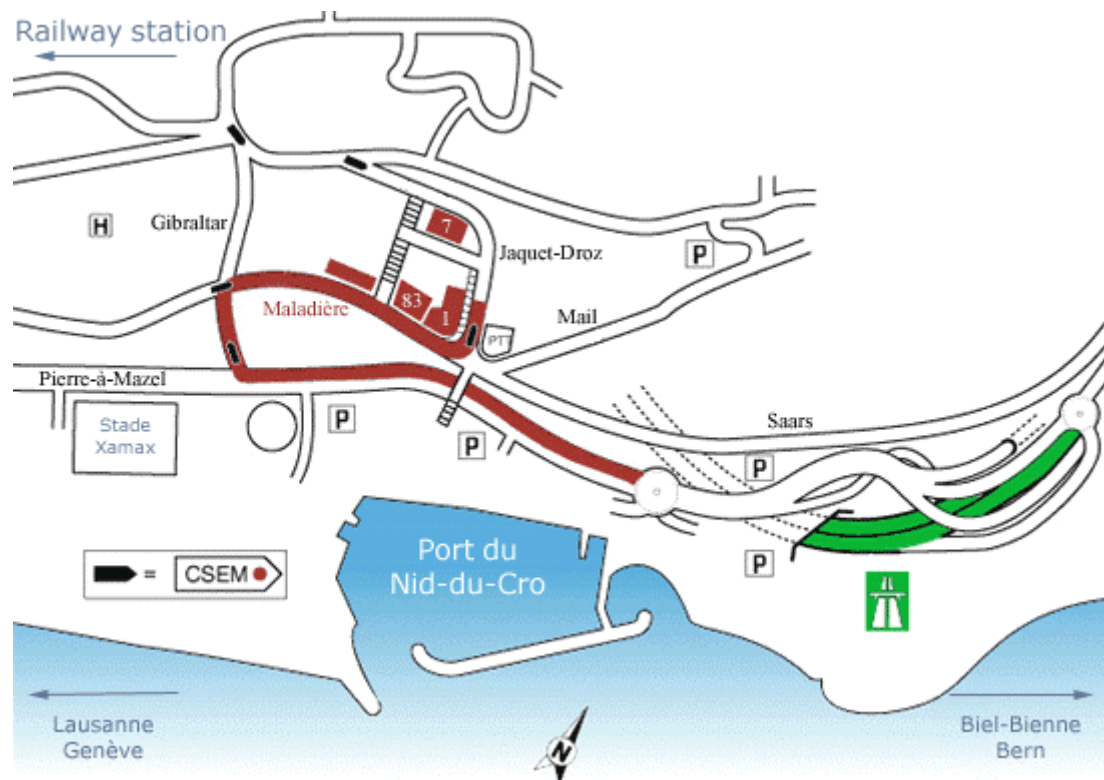

## En voiture :

- ▶ Autoroute sortie "Neuchâtel Maladière".
- ▶ Au rond-point, suivre "Neuchâtel Centre".
- ▶ Au second feu, tourner à droite puis encore une fois à droite.
- ▶ L'entrée principale de CENTREDOC et du CSEM se situe à 200 m environ.